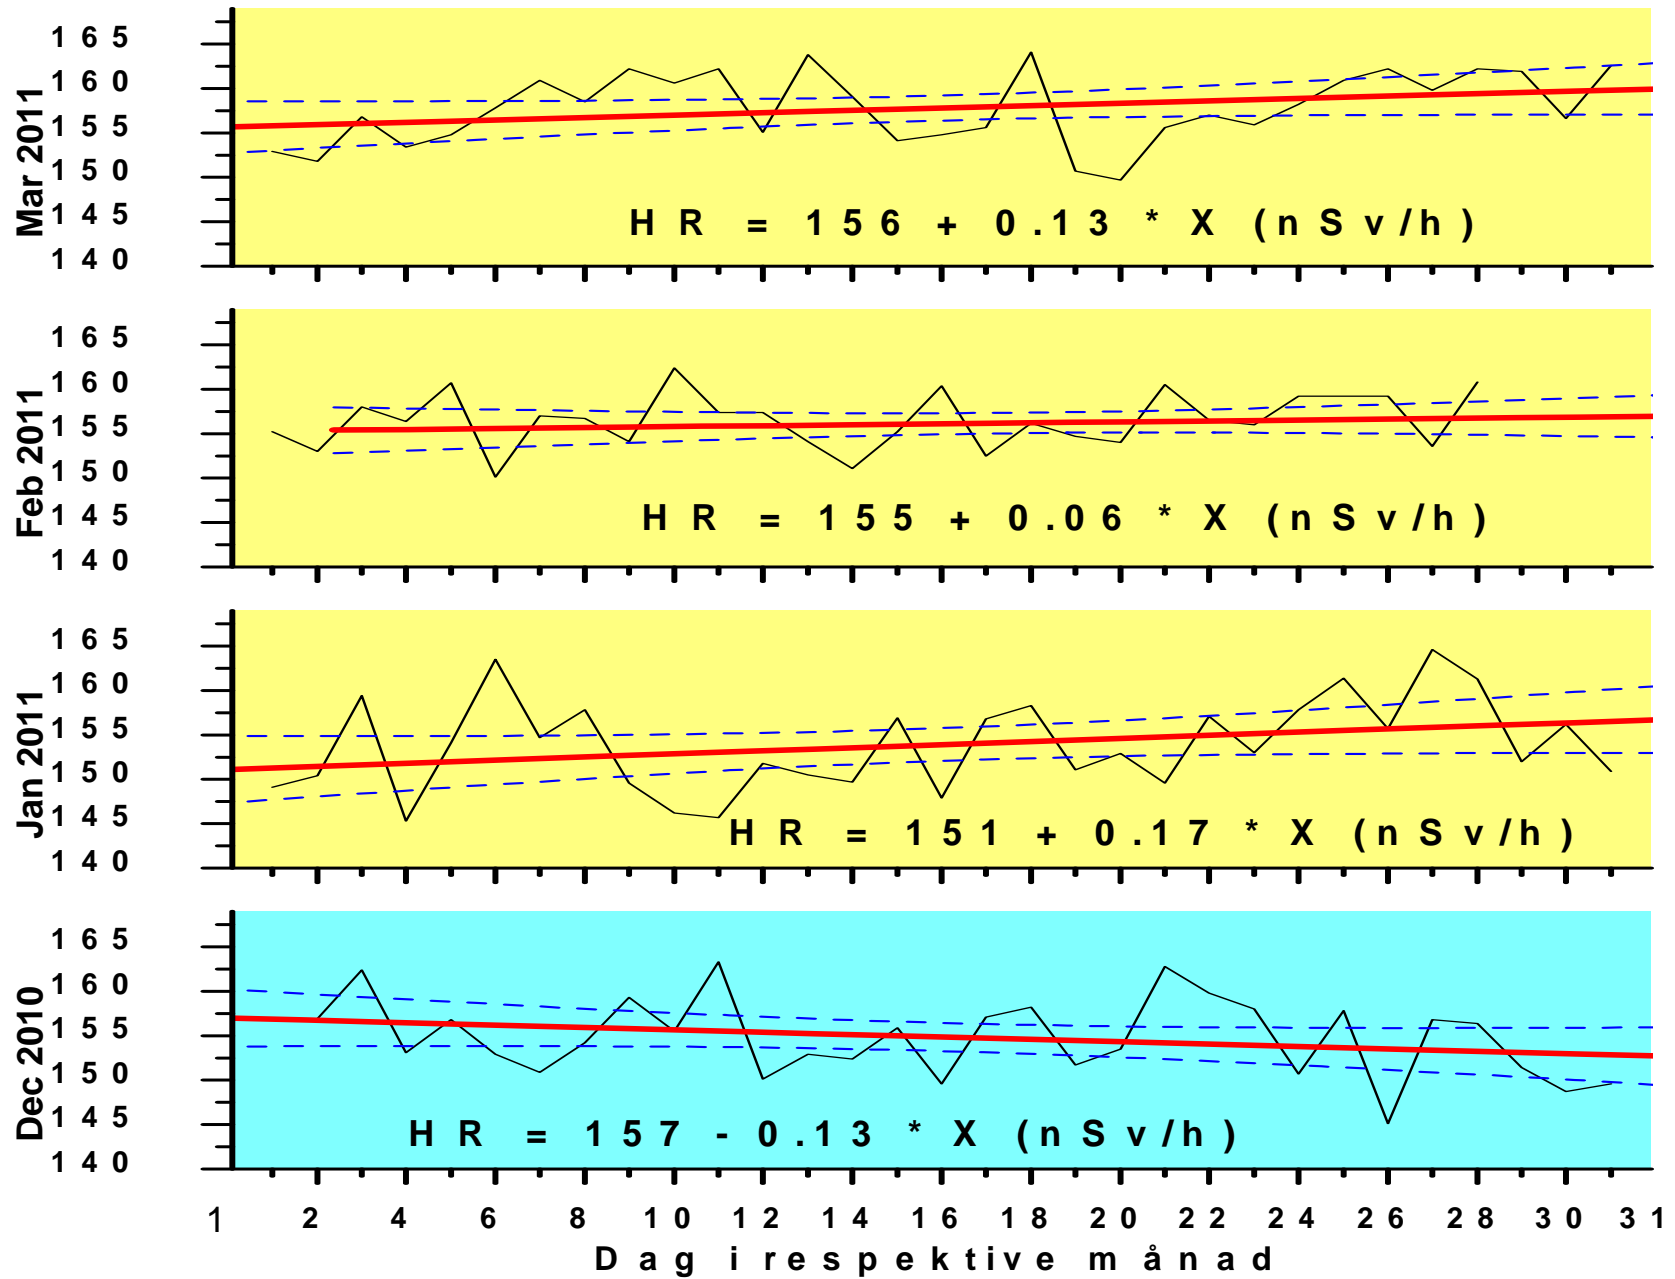

Natural Radiation Background Radiation at Linero, Lund, Sweden

Bertil RR Persson

Bakgrundsstrålning på Linero nSv per timme

B a k g r u n d s s t r å l n i n g i L U N D (L i n e r o) n S v p e r t i m m e

Bakgrundsstrålning på Linero nSv per timme

Bakgrundsstrålning i LUND (Linero) nSv per timme