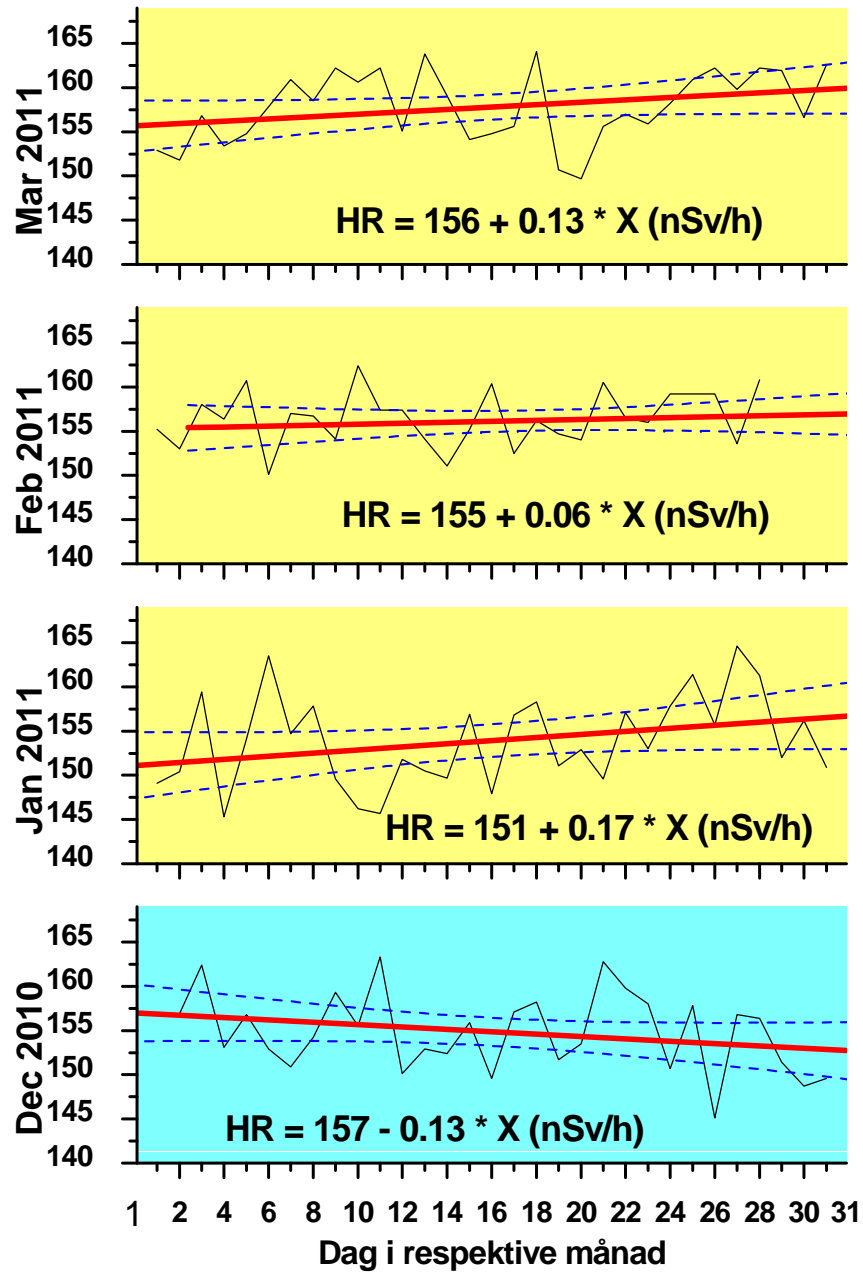

Natural Radiation Background Radiation at Linero, Lund, Sweden

Bertil RR Persson

Bakgrundsstrålning på Linero nSv per timme

B a k g r u n d s s t r å l n i n g i L U N D (L i n e r o) n S v p e r t i m m e

Bakgrundsstrålning på Linero nSv per timme

Bakgrundsstrålning i LUND (Linero) nSv per timme