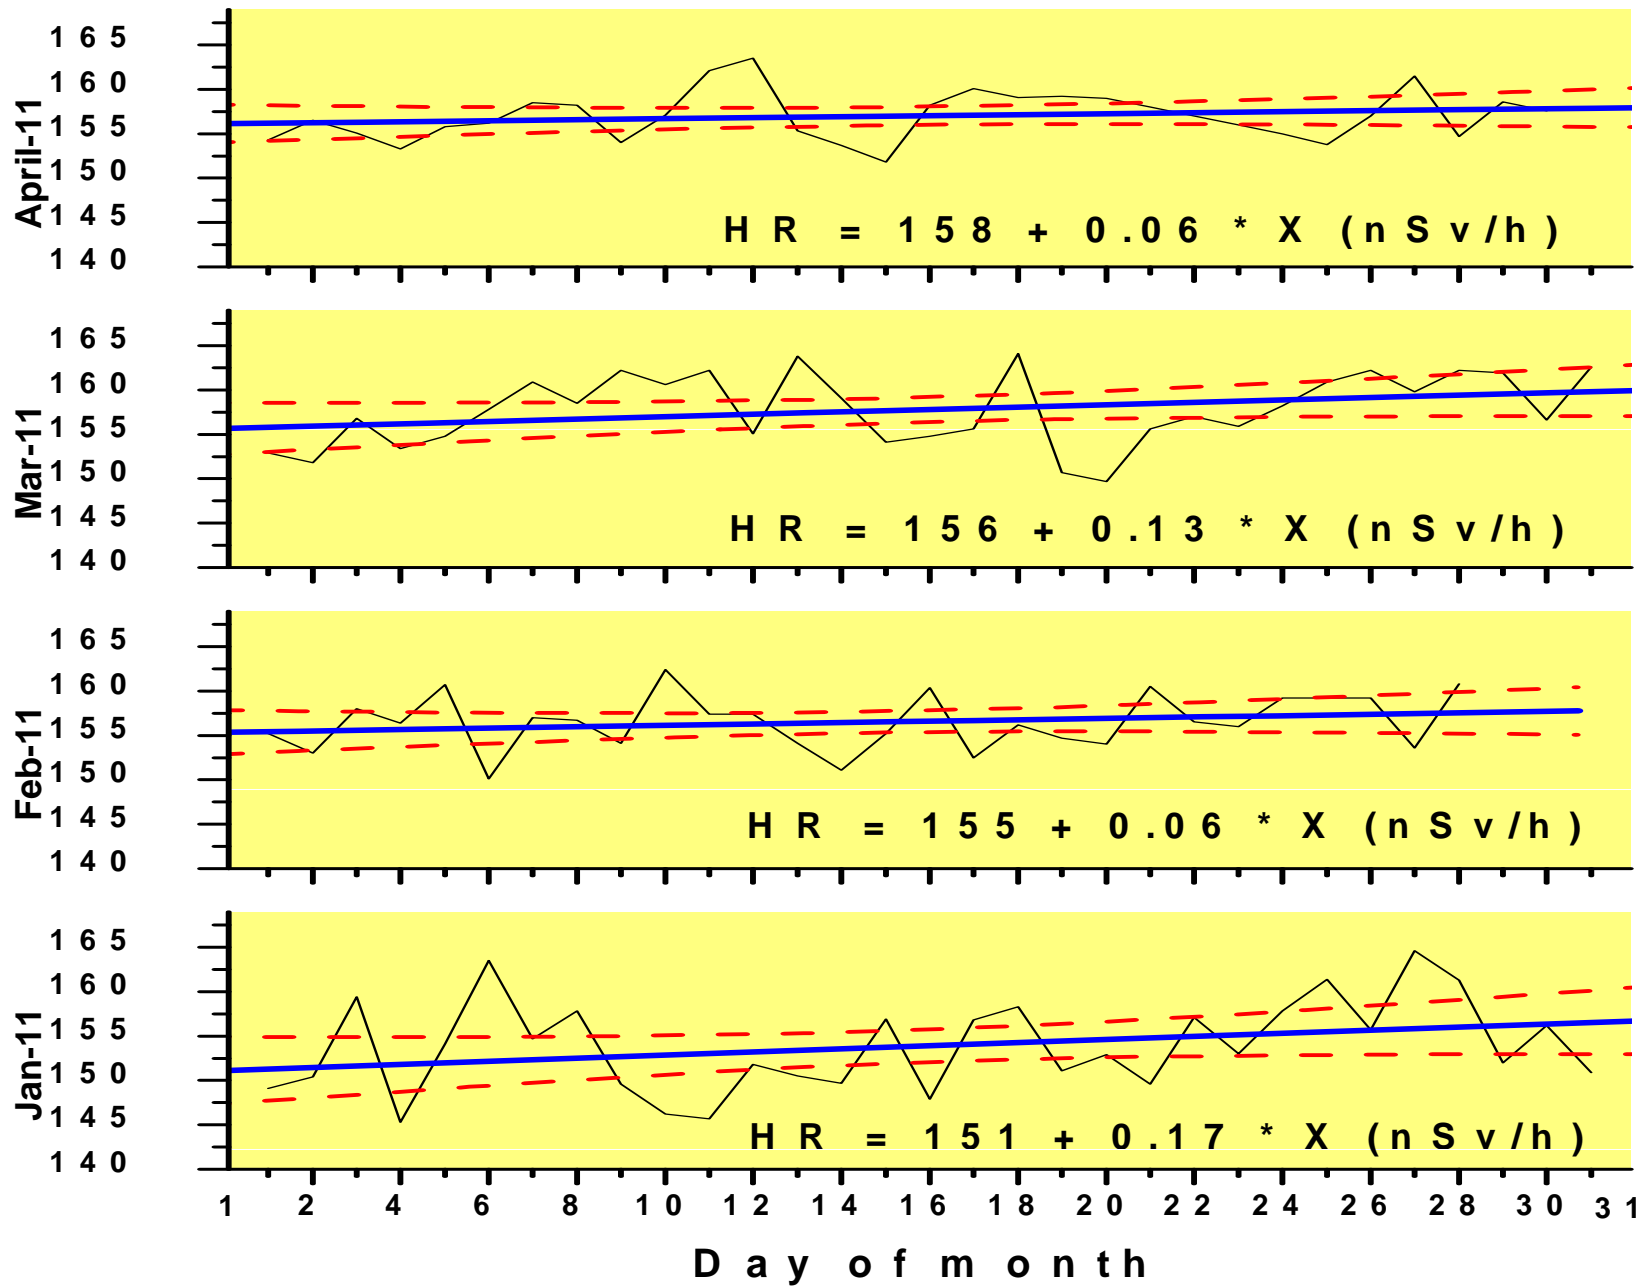

Natural Radiation Background Radiation at Linero, Lund, Sweden

Bertil RR Persson

Bakgrundsstrålning på Linero nSv per timme

B a k g r u n d s s t r å l n i n g i L U N D (L i n e r o) n S v p e r t i m m e

Bakgrundsstrålning på Linero nSv per timme

Bakgrundsstrålning i LUND (Linero) nSv per timme